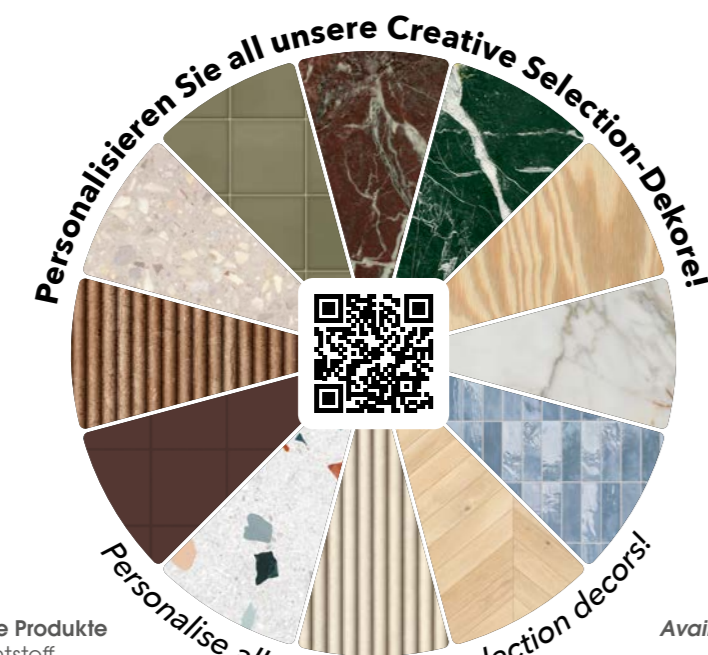

Trend'lab.

Die Dekore, nach denen Sie gesucht haben
The decors you've been looking for

Entdecken Sie neue kreative Möglichkeiten mit einer Auswahl inspirierender, trendorientierter Dekore, die für Projekte der Innenraumgestaltung entwickelt wurden.

Marmor, Travertine, Terrazzo, Zelliges und Fliesen: Unsere neuen Dekore sind von der Vielfalt natürlicher Materialien inspiriert – ob in ihrer rohen Form oder veredelt durch handwerkliche Verarbeitung.

Explore new creative possibilities through a selection of inspiring, trend-driven decors designed for interior decoration projects.

Marbles, travertines, terrazzo, zelliges and modern tiles: our new decors are inspired by the richness of natural materials, whether revealed in their raw form or refined through artisanal craftsmanship.

Verfügbare Produkte
HPL-Schichtstoff,
Verbundelemente,
HPL-Kompaktplatten.

Available products
HPL laminate,
HPL Bonded Board,
Compact HPL.

SERVICE

Projektbetreuung
Support für Dateianpassungen
Experten-Designberatung
Kostenloser Prototyp
Mindestbestellmenge - 1 Platte
Made in Germany
Serviceangebote: Standard +, Special, Business +, Zusätzlicher Prototyp

Project support
File adjustment support
Expert design consultation
Free prototype
Minimum order - 1 panel
Made in Germany
Service offerings: Standard, Standard +, Special, Business +, Additional prototype

KONTAKTIEREN SIE UNS!
CONTACT US!
motiv@resopal.de

PERSONALISIERUNGSSERVICE

CUSTOMISATION SERVICES

Hinzufügen von Grafikelementen
Graphic element addition
SERVICE STANDARD+

- Buchstaben/Zahlen
- QR-Codes
- Logos
- Piktogramme
- Letters/numbers
- QR codes
- Logos
- Pictograms

Farbanpassungen
Colour adjustments
SERVICE SPECIAL

Bitte geben Sie die Farbvorgaben anhand von RAL-, NCS-, Pantone-Nummern oder Materialmustern an⁽¹⁾.

Provide colour targets via RAL, NCS, Pantone or material samples.

Bei weiteren Fragen können Sie sich gerne an uns wenden
Please feel free to contact us with any additional requests

Entdecken Sie unsere Serviceangebote im Detail
Discover our service offerings in details

Trend'lab.

RESOPAL
A WILSONART COMPANY

Resopal GmbH
Hans-Böckler-Straße 4
64823 Groß-Umstadt | Germany

Tel.: +49 (0) 6078 80 0
E-Mail: info@resopal.de
www.resopal.de

PEFC
Förderung
nachhaltiger
Waldbewirtschaftung
www.pefc.de

Trend'lab.
CREATIVE SELECTION