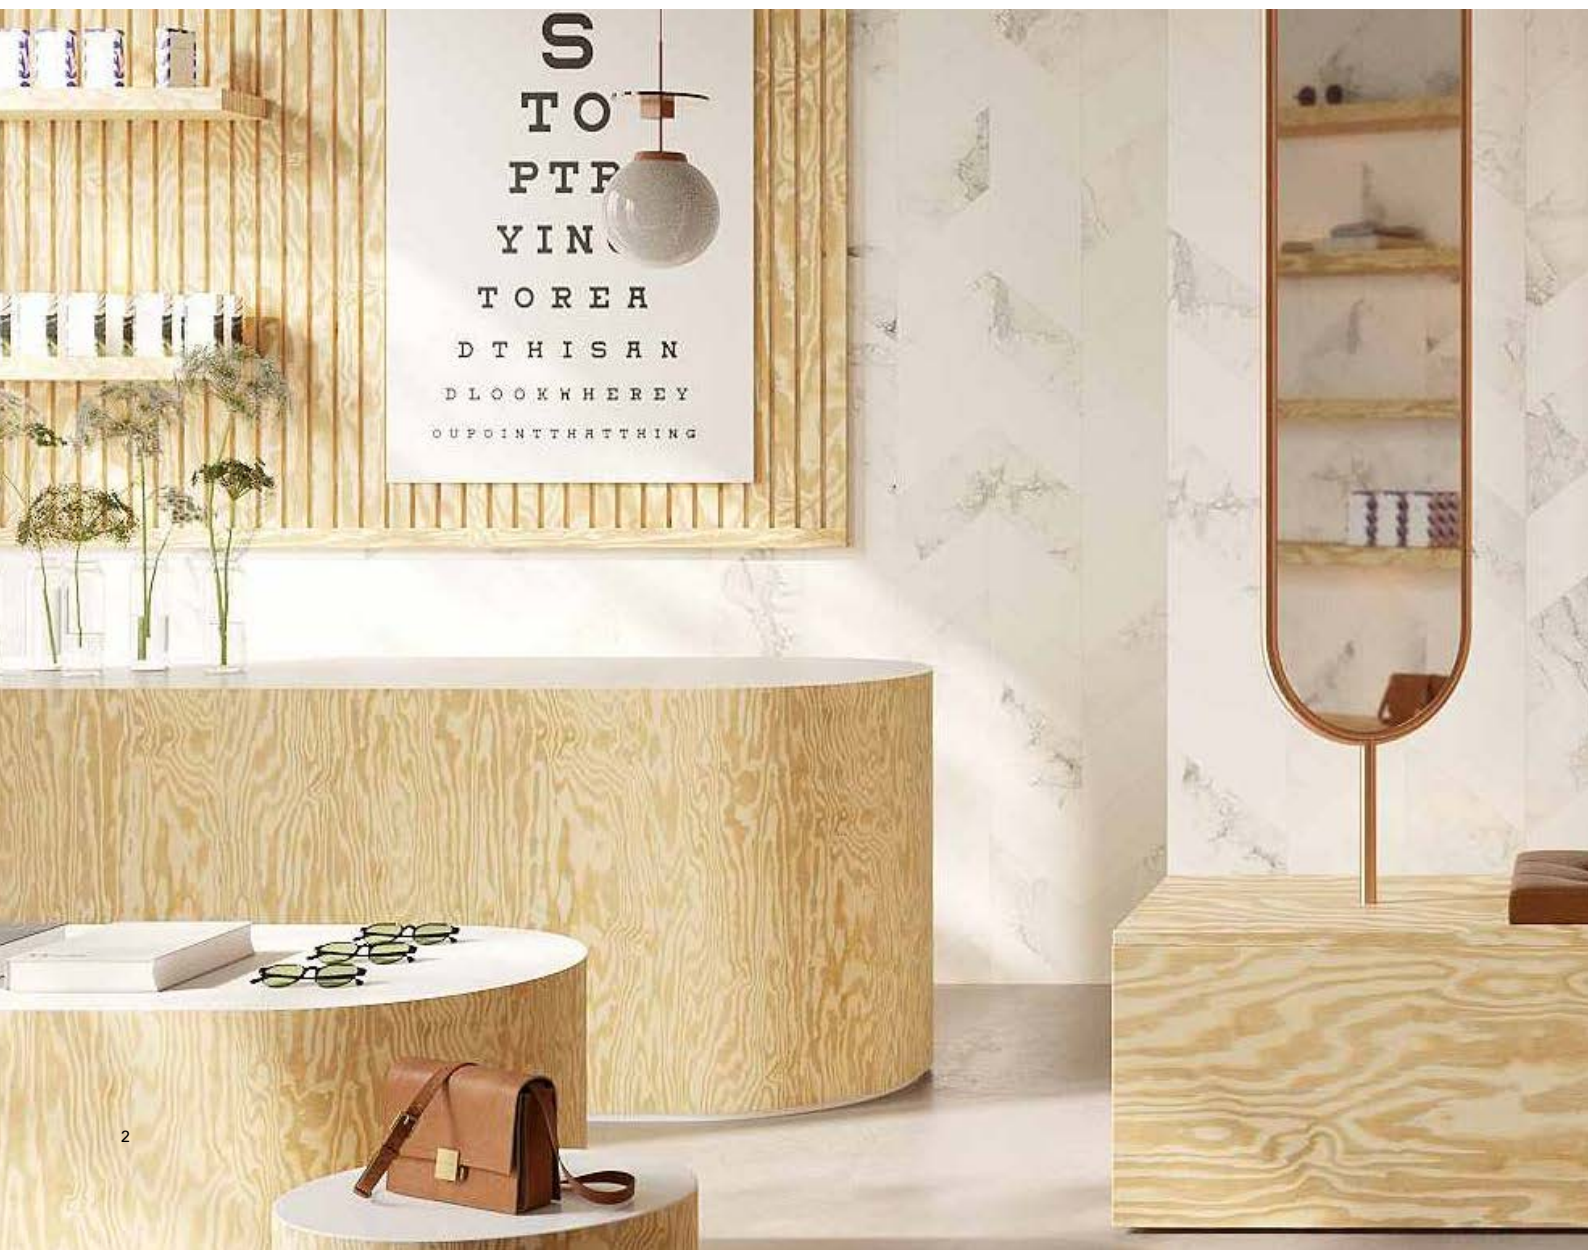

Die neue RESOPAL Creative Selection, erhältlich in HPL und Kompakt HPL, vereint Eleganz mit Kreativität. Lassen Sie sich von über 200 neuen einzigartigen Designs in RESOPAL Premiumqualität begeistern.

Mit den vielfältigen Anwendungen, einschließlich Wandverkleidung, Tischplatten/Theken, Möbel-Oberflächen, Türen, Nischenrückwänden uvm. bietet sich die RESOPAL Creative Selection für nahezu alle Gestaltungsbereiche von Innenräumen an.

Die Dekore ergänzen die bekannte RESOPAL Kollektion um ausgefallene, kreative Designs und werden in regelmäßigen Abständen erweitert. Damit treffen sie jederzeit aktuelle Trends und Designströmungen.

The new RESOPAL Creative Selection, available in HPL and Compact HPL, combines elegance and creativity. Be inspired by over 200 new unique designs in RESOPAL's premium quality.

With a wide range of uses including wall covering, worktops/counter tops, furniture, doors, splashbacks and much more, RESOPAL Creative Selection is ideal for almost all interior spaces.

These decors complement RESOPAL's popular collection with one-of-a-kind, creative designs. New decors are constantly being added, allowing you to keep up with the latest design trends.

Mehr zum Thema Materialarten finden Sie auf unserer Website
Find more information about materials on our website