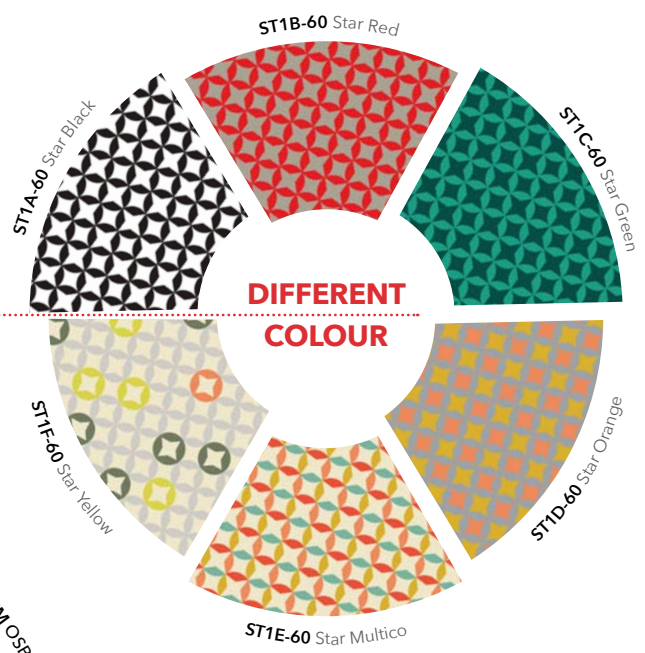

Creative Design World
trendy visionary
over 200 Designs
elegant innovative
dynamic original
Design world

EINE **VERBLÜFFENDE BREITE**
AN MATERIALARTEN

AN **INREDIBLE SPECTRUM**
OF MATERIALS

Mehr über
RESOPAL Creative Selection
finden Sie auf unserer Website

Find more
information about
RESOPAL Creative Selection
on our website

GROSSE AUSWAHL AN
VERSCHIEDENEN FARBEN

A **LARGE SELECTION**
OF COLOURS

WÄHLEN SIE AUS DER **VIelfalt**
UNSERER TREND STORIES

BROWSE THE **VARIETY**
IN OUR TREND STORIES

kreative Designwelt
trendy visionär
über 200 Designs
elegant innovativ
dynamisch original
Design world

Fordern Sie ein **kostenloses Muster** an
Request a **free sample**

MATERIAL BOXES

DIFFERENT COLOUR

TREND STORIES