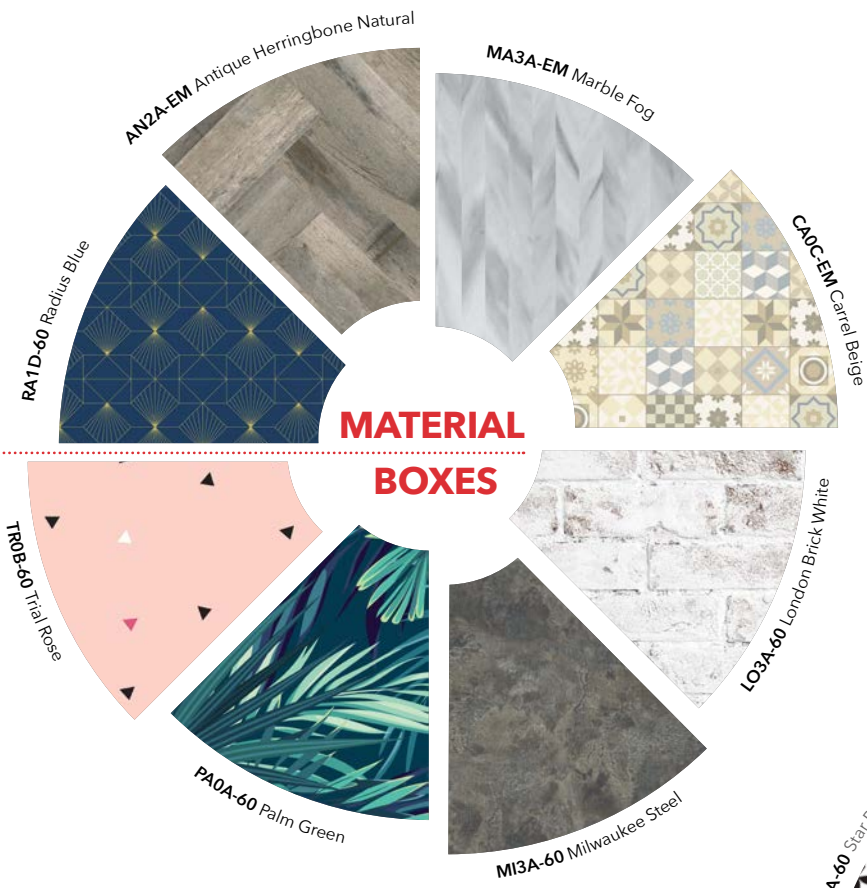

Creative Design World
trendy visionary
over 200 Designs
elegant innovative
dynamic original
Design world

EINE **VERBLÜFFENDE BREITE**
AN MATERIALARTEN

AN **INREDIBLE SPECTRUM**
OF MATERIALS

Mehr über
RESOPAL Creative Selection
finden Sie auf unserer Website

Find more
information about
RESOPAL Creative Selection
on our website

GROSSE AUSWAHL AN
VERSCHIEDENEN FARBEN

A **LARGE SELECTION**
OF COLOURS

WÄHLEN SIE AUS DER **VIelfalt**
UNSERER TREND STORIES

BROWSE THE **VARIETY**
IN OUR TREND STORIES

kreative Designwelt
trendy visionär
über 200 Designs
elegant innovativ
dynamisch original
Design world

Fordern Sie ein **kostenloses Muster** an
Request a **free sample**

MATERIAL BOXES

DIFFERENT COLOUR

TREND STORIES